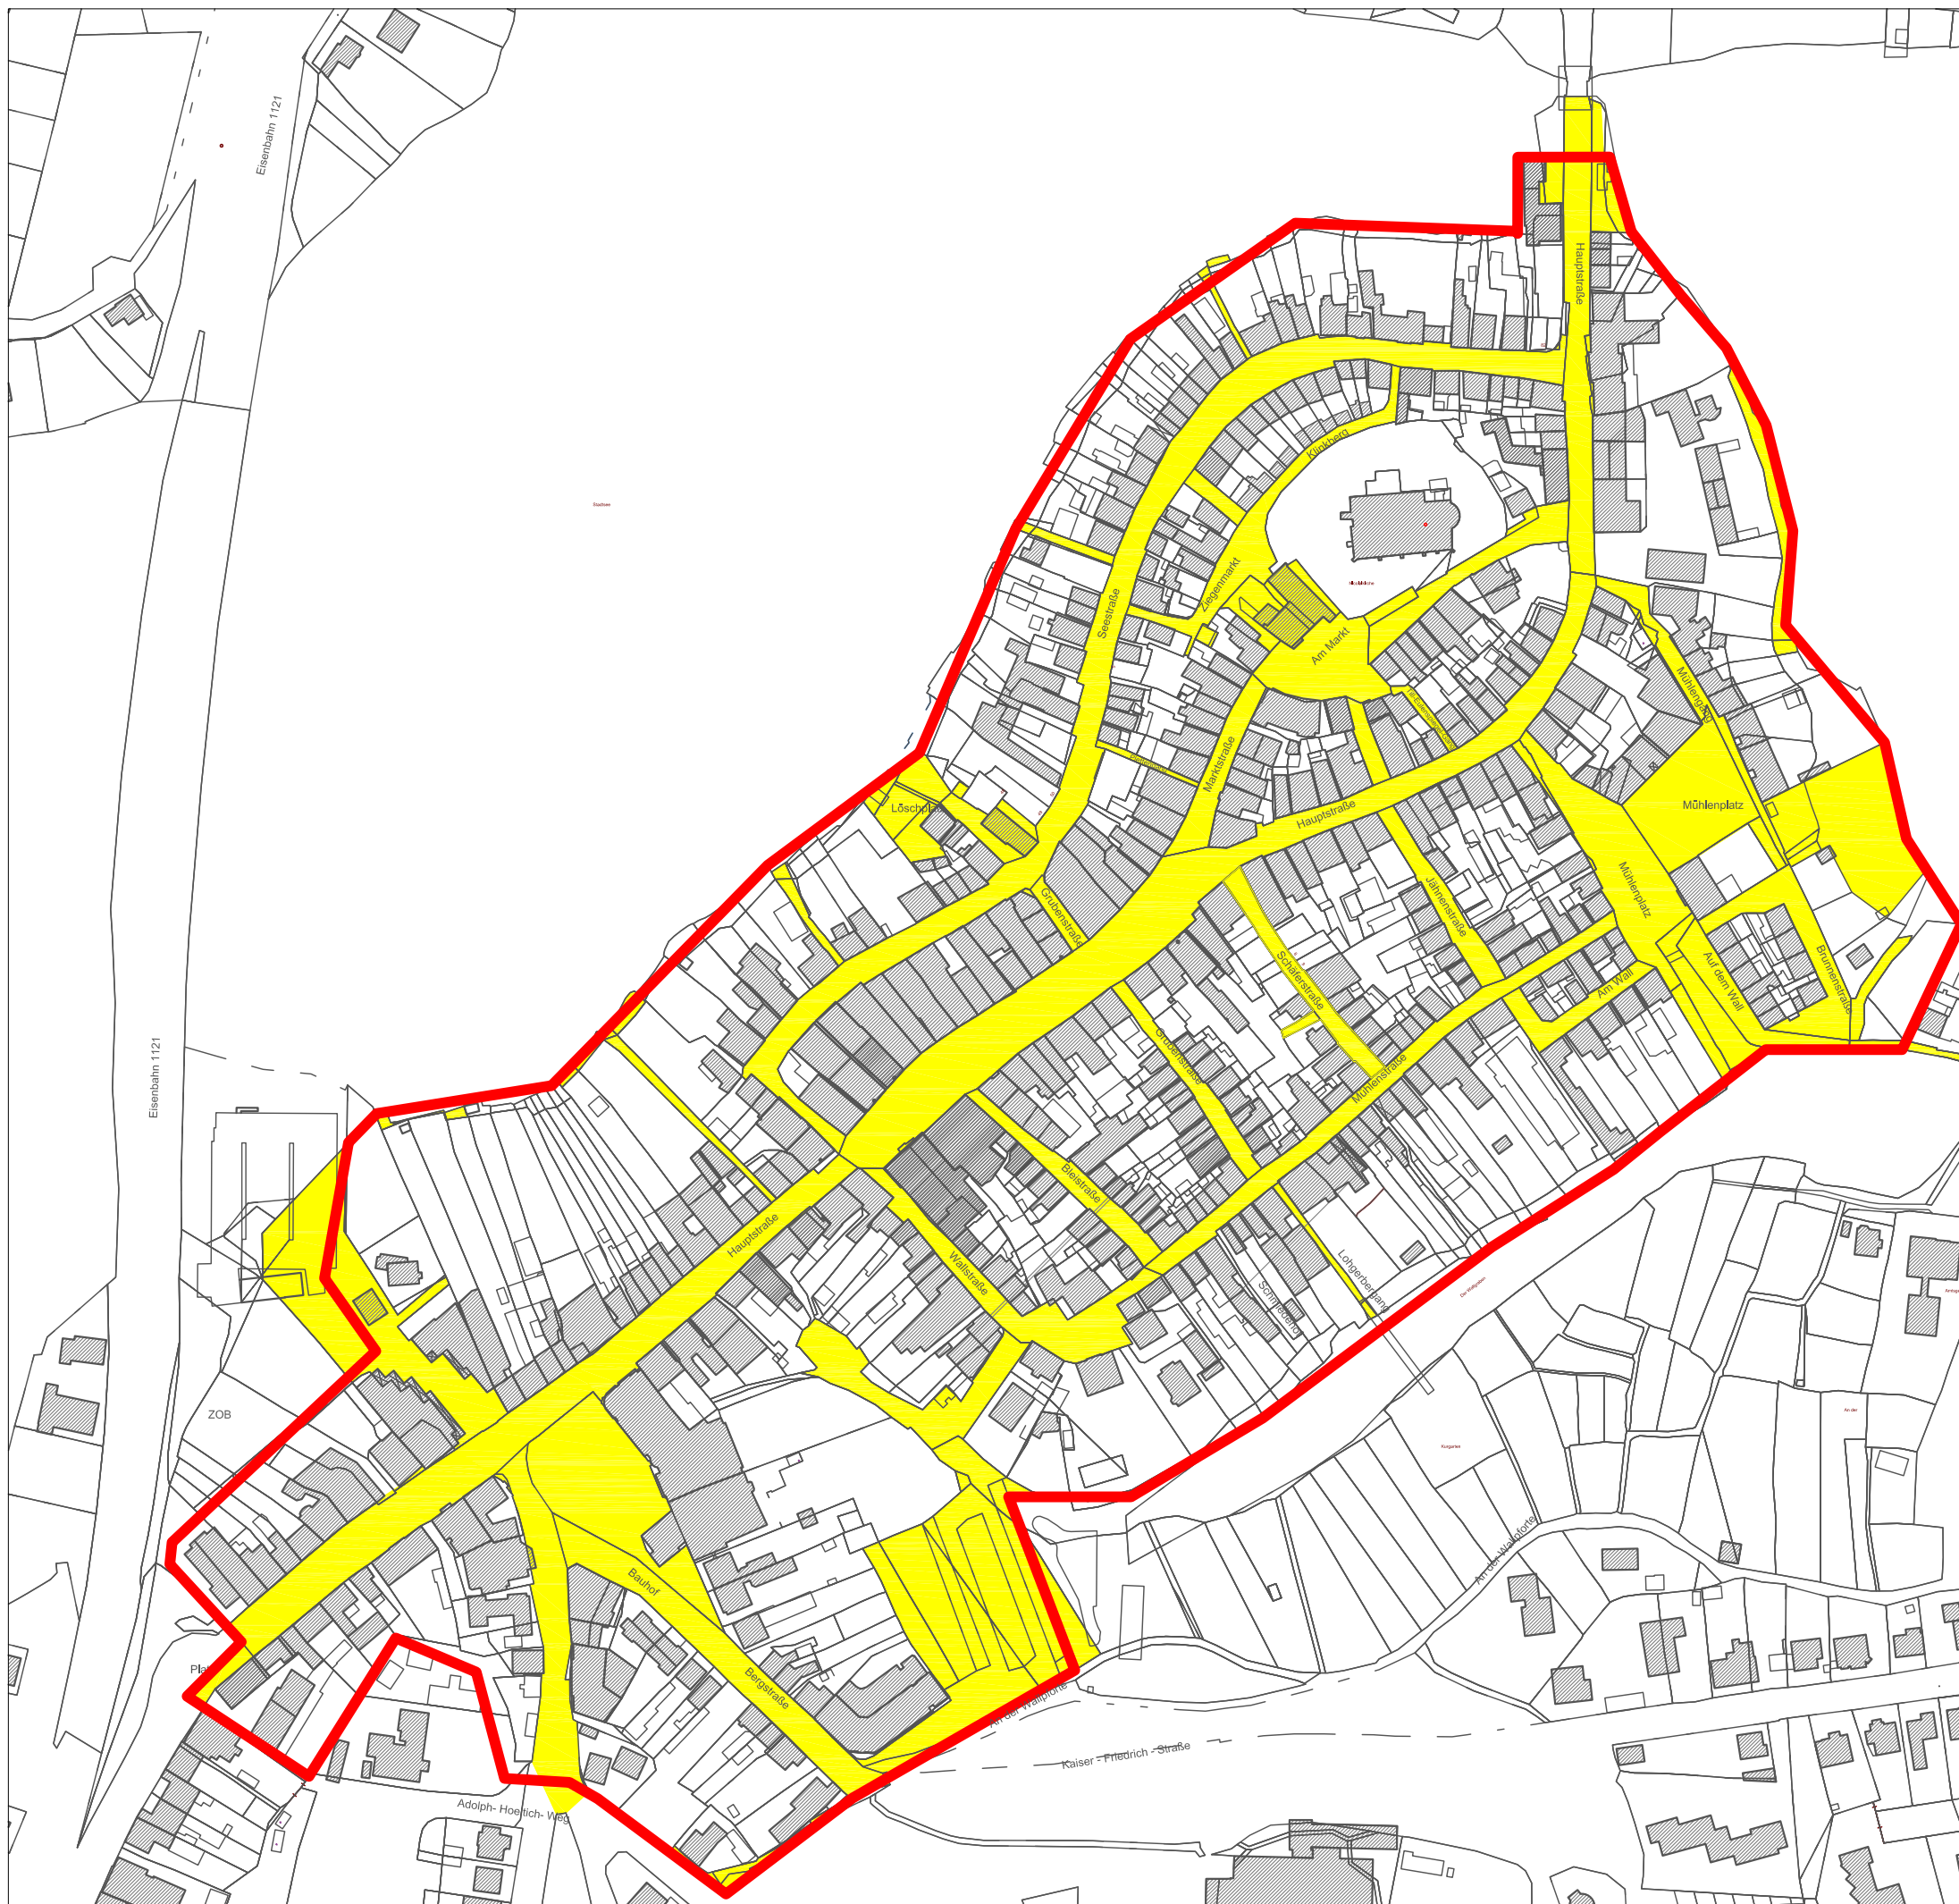

Vorbereitende Untersuchungen

"Altstadt"

Plan 9 Eigentümerstruktur

Legende

-  Grenze Untersuchungsgebiet
-  Stadt Mölln

Maßstab 1:2500